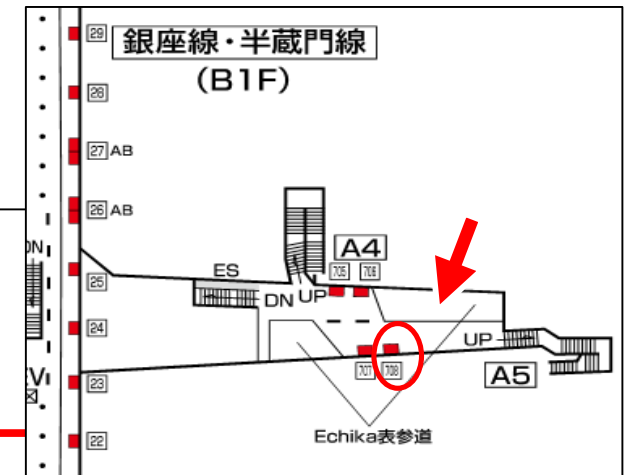

東京メトロ 表参道駅 電飾看板のご案内

掲出場所	表参道駅 A5出口通路 No.708
媒体種類	電飾看板 決定優先媒体です！ ご検討はお早めに！
規格	縦1.1m×横1.6m
掲出開始	2023年8月1日より使用可能

広告料金(1面)	1,200,000円【1年間】
制作取付費	150,000円 ※デザインデータ別途

※金額は全て税別表示です。
※一律前金です。

総合交通広告代理店 / JR東日本企画指定代理店
〒102-0073 東京都千代田区九段北4-2-2 桜ビル5F
株式会社アドスマイル
担当者:松本 有加
TEL:03-5210-2111 FAX:03-3262-7730

*** 南青山へ向かう出口の通路です。
周りは パレンシアガ様、イッセイミヤケ様 今治様
弊社専任媒体で、空きが出るのが大変レアな媒体です！**