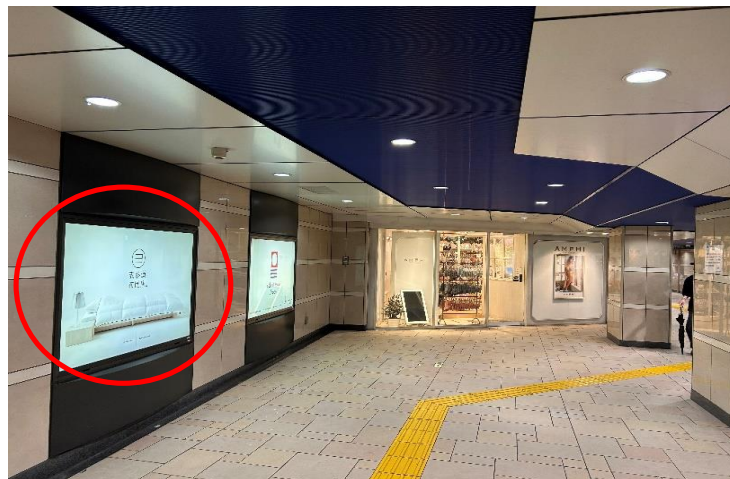

東京メトロ 表参道駅 電飾看板のご案内

掲出場所	表参道駅 A5出口通路 No.708
媒体種類	電飾看板 決定優先媒体です！ ご検討はお早めに！
規格	縦1.1m×横1.6m
掲出開始	2023年8月1日より使用可能

広告料金(1面)	1,200,000円【1年間】
制作取付費	150,000円 ※デザインデータ別途

※金額は全て税別表示です。
※一律前金です。

総合交通広告代理店 / JR東日本企画指定代理店
〒102-0073 東京都千代田区九段北4-2-2 桜ビル5F
株式会社アドスマイル
担当者:松本 有加
TEL:03-5210-2111 FAX:03-3262-7730

*** 南青山へ向かう出口の通路です。
周りは パレンシアガ様、イッセイミヤケ様 今治様
弊社専任媒体で、空きが出るのが大変レアな媒体です！**